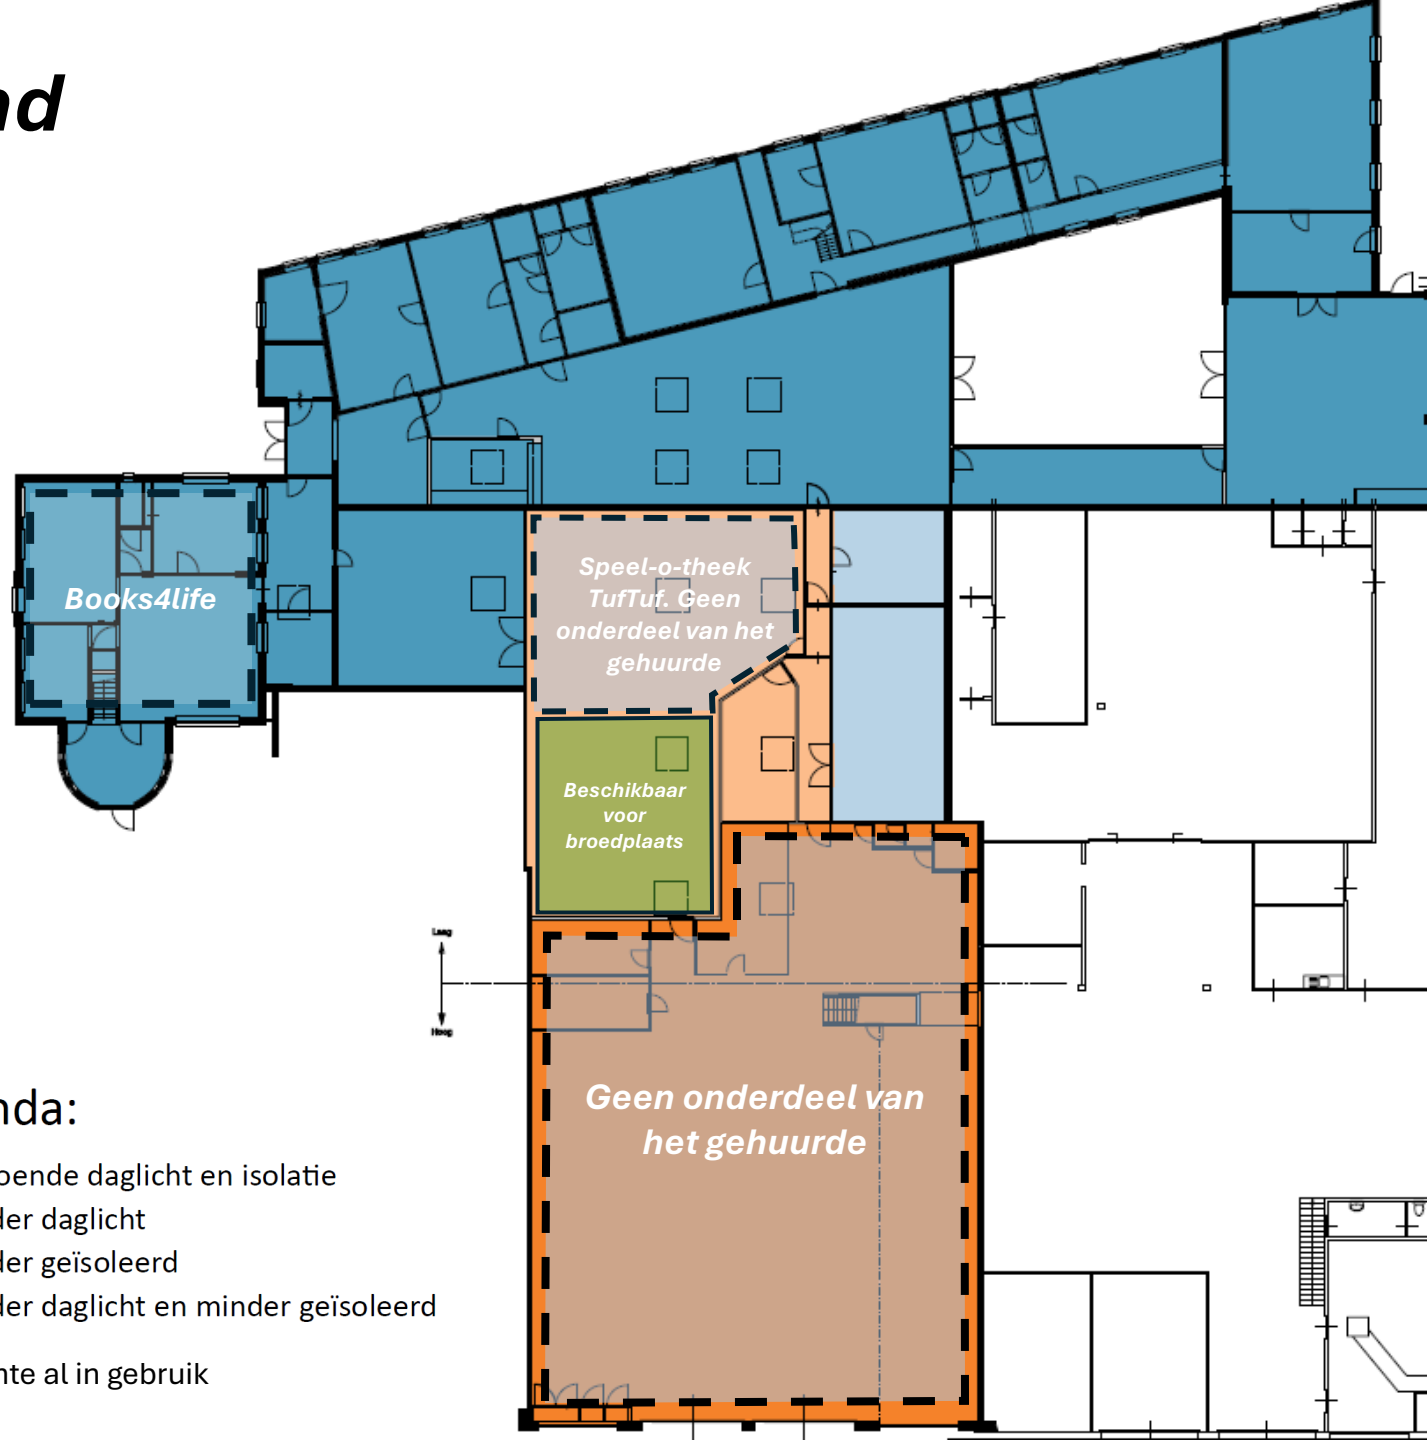

Begane grond

Koningsweg

Legenda:

-  Voldoende daglicht en isolatie
-  Minder daglicht
-  Minder geïsoleerd
-  Minder daglicht en minder geïsoleerd

 Ruimte al in gebruik

1^e etage

Koningsweg

Legenda:

-  Voldoende daglicht en isolatie
-  Minder daglicht
-  Minder geïsoleerd
-  Minder daglicht en minder geïsoleerd

 Ruimte al in gebruik